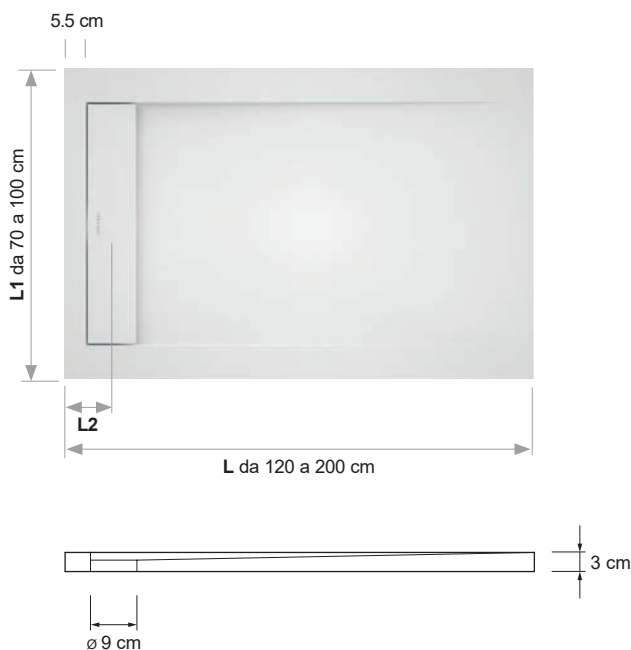

REVERSIBILE

L (cm)	L1 - Profondità				L2 (cm)
	70 cm	80 cm	90 cm	100 cm	
	Codice Code	Codice Code	Codice Code	Codice Code	
120	5LMA2N0	5LMC6N0	5LMF1N0	5LMG3N0	13
140	5LMA4N0	5LMC8N0	5LMF3N0	5LMG5N0	13
160	5LMA6N0	5LMD1N0	5LMF5N0	5LMG7N0	13
180	5LMA8N0	5LMD3N0	5LMF7N0	5LMG9N0	13
190	5LMA9N0	5LMD4N0	5LMF8N0	5LMH1N0	13
200	5LMB1N0	5LMD5N0	5LMF9N0	5LMH2N0	13

I valori di ingombro sono espressi in centimetri.
The values of the dimensions are expressed in centimeters.
Die Werte der Abmessungen sind in cm angegeben.

Los valores de las dimensiones se expresan en centímetros.
Les valeurs des dimensions sont exprimées en centimètres.

REVERSIBILE

L (cm)	L1 - Profondità				L2 (cm)
	70 cm	80 cm	90 cm	100 cm	
	Codice Code	Codice Code	Codice Code	Codice Code	
110-119	5LMA2N1	5LMC6N1	5LMF1N1	5LMG3N1	13
130-139	5LMA4N1	5LMC8N1	5LMF3N1	5LMG5N1	13
150-159	5LMA6N1	5LMD1N1	5LMF5N1	5LMG7N1	13
170-179	5LMA8N1	5LMD3N1	5LMF7N1	5LMG9N1	13
181-189	5LMA9N1	5LMD4N1	5LMF8N1	5LMH1N1	13
191-199	5LMB1N1	5LMD5N1	5LMF9N1	5LMH2N1	13