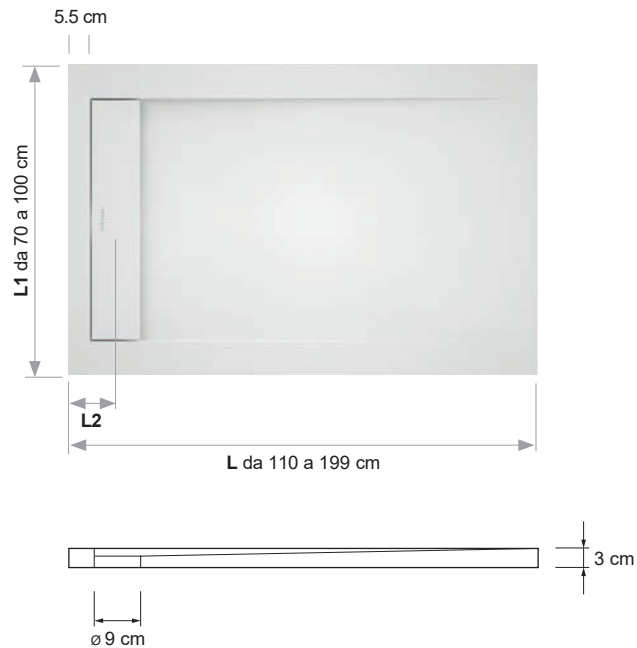

REVERSIBILE

L (cm)	L1 - Profondità				L2 (cm)
	70 cm	80 cm	90 cm	100 cm	
	Codice Code	Codice Code	Codice Code	Codice Code	
120	5LMA2N0	5LMC6N0	5LMF1N0	5LMG3N0	13
140	5LMA4N0	5LMC8N0	5LMF3N0	5LMG5N0	13
160	5LMA6N0	5LMD1N0	5LMF5N0	5LMG7N0	13
180	5LMA8N0	5LMD3N0	5LMF7N0	5LMG9N0	13
190	5LMA9N0	5LMD4N0	5LMF8N0	5LMH1N0	13
200	5LMB1N0	5LMD5N0	5LMF9N0	5LMH2N0	13

I valori di ingombro sono espressi in centimetri.
The values of the dimensions are expressed in centimeters.
Die Werte der Abmessungen sind in cm angegeben.

Los valores de las dimensiones se expresan en centímetros.
Les valeurs des dimensions sont exprimées en centimètres.

REVERSIBILE

L (cm)	L1 - Profondità				L2 (cm)
	70 cm	80 cm	90 cm	100 cm	
	Codice Code	Codice Code	Codice Code	Codice Code	
110-119	5LMA2N1	5LMC6N1	5LMF1N1	5LMG3N1	13
130-139	5LMA4N1	5LMC8N1	5LMF3N1	5LMG5N1	13
150-159	5LMA6N1	5LMD1N1	5LMF5N1	5LMG7N1	13
170-179	5LMA8N1	5LMD3N1	5LMF7N1	5LMG9N1	13
181-189	5LMA9N1	5LMD4N1	5LMF8N1	5LMH1N1	13
191-199	5LMB1N1	5LMD5N1	5LMF9N1	5LMH2N1	13